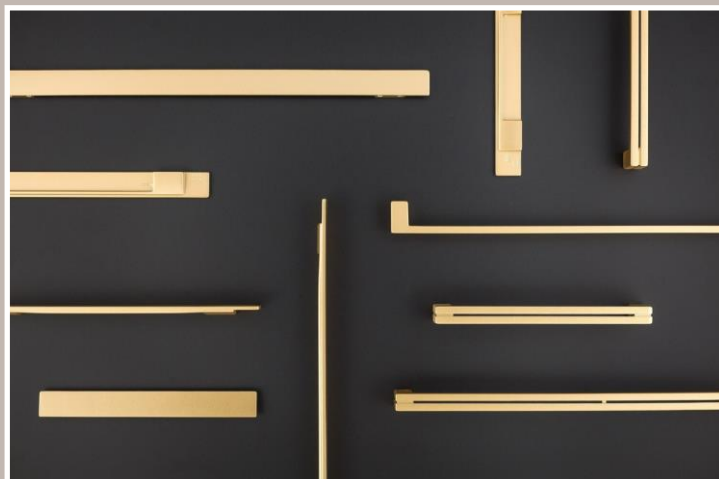

8 1178 | 8 1181

8 1080 | 8 1136

8 1168 | 8 1179

8 1142 | 8 1160

Podobne wartości przyświecają firmie Fokus, dlatego wprowadzenie uchwytów marki CitterioGuilio to kolejny etap poszerzania naszej oferty o produkty najwyższej jakości charakteryzujące się ponadprzeciętnym designem.

# FOKUS

8 1181 | 8 1178

8 1080 | 8 1136

8 1168 | 8 1179

8 1142 | 8 1160

Kod	Opis	Wykończenie	Zdjęcie	Cena netto
8 1168 0252/128	Rozstaw 128 mm	Matt Black		30,03 PLN
8 1168 0252/160	Rozstaw 160 mm	Matt Black		31,51 PLN
8 1168 0252/192	Rozstaw 192 mm	Matt Black		32,84 PLN
8 1168 0252/256	Rozstaw 256 mm	Matt Black		35,89 PLN
8 1168 0252/320	Rozstaw 320 mm	Matt Black		39,26 PLN
8 1168 0252/480	Rozstaw 480 mm	Matt Black		51,61 PLN
8 1168 0903/128	Rozstaw 128 mm	Matt Gold		31,51 PLN
8 1168 0903/160	Rozstaw 160 mm	Matt Gold		33,08 PLN
8 1168 0903/192	Rozstaw 192 mm	Matt Gold		34,49 PLN
8 1168 0903/256	Rozstaw 256 mm	Matt Gold		37,69 PLN
8 1168 0903/320	Rozstaw 320 mm	Matt Gold		41,21 PLN
8 1168 0903/480	Rozstaw 480 mm	Matt Gold		54,19 PLN
8 1170 0252/16	Rozstaw 16 mm	Matt Black		18,92 PLN
8 1170 0903/16	Rozstaw 16 mm	Matt Gold		19,86 PLN
8 1178 0252/160	Rozstaw 160mm	Matt Black		13,84 PLN
8 1178 0252/320	Rozstaw 320 mm	Matt Black		20,80 PLN