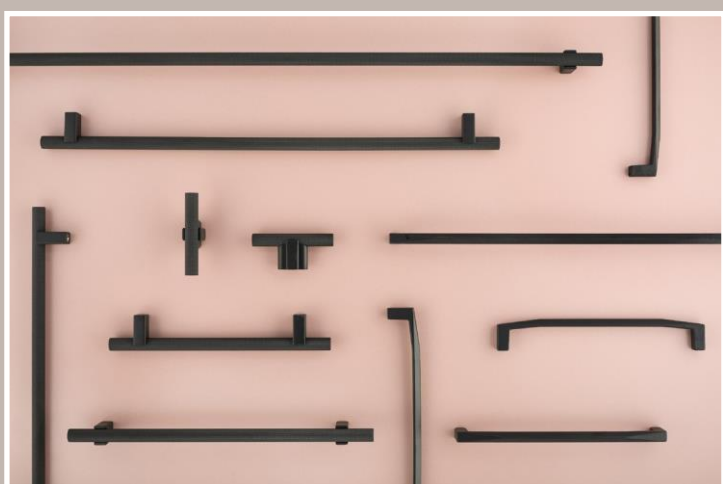

8 1178 | 8 1181

8 1080 | 8 1136

8 1168 | 8 1179

8 1142 | 8 1160

Podobne wartości przyświecają firmie Fokus, dlatego wprowadzenie uchwytów marki CitterioGuilio to kolejny etap poszerzania naszej oferty o produkty najwyższej jakości charakteryzujące się ponadprzeciętnym designem.

# FOKUS

8 1181 | 8 1178

8 1080 | 8 1136

8 1168 | 8 1179

8 1142 | 8 1160

Kod	Opis	Wykończenie	Zdjęcie	Cena netto
8 1168 0252/128	Rozstaw 128 mm	Matt Black		30,03 PLN
8 1168 0252/160	Rozstaw 160 mm	Matt Black		31,51 PLN
8 1168 0252/192	Rozstaw 192 mm	Matt Black		32,84 PLN
8 1168 0252/256	Rozstaw 256 mm	Matt Black		35,89 PLN
8 1168 0252/320	Rozstaw 320 mm	Matt Black		39,26 PLN
8 1168 0252/480	Rozstaw 480 mm	Matt Black		51,61 PLN
8 1168 0903/128	Rozstaw 128 mm	Matt Gold		31,51 PLN
8 1168 0903/160	Rozstaw 160 mm	Matt Gold		33,08 PLN
8 1168 0903/192	Rozstaw 192 mm	Matt Gold		34,49 PLN
8 1168 0903/256	Rozstaw 256 mm	Matt Gold		37,69 PLN
8 1168 0903/320	Rozstaw 320 mm	Matt Gold		41,21 PLN
8 1168 0903/480	Rozstaw 480 mm	Matt Gold		54,19 PLN
8 1170 0252/16	Rozstaw 16 mm	Matt Black		18,92 PLN
8 1170 0903/16	Rozstaw 16 mm	Matt Gold		19,86 PLN
8 1178 0252/160	Rozstaw 160mm	Matt Black		13,84 PLN
8 1178 0252/320	Rozstaw 320 mm	Matt Black		20,80 PLN