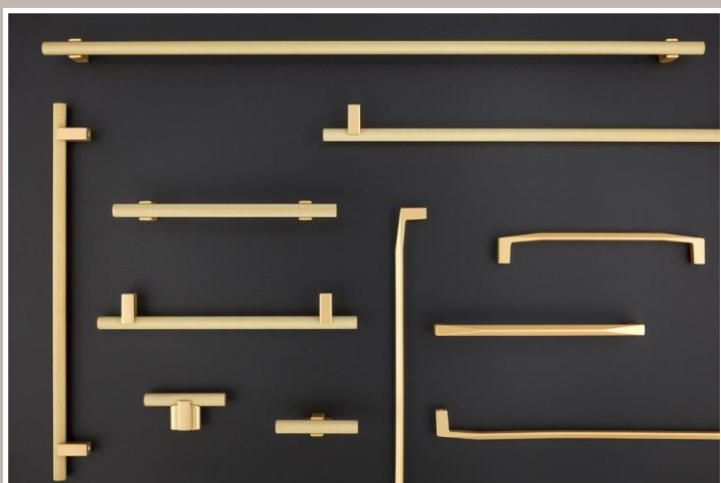

8 1168 | 8 1179