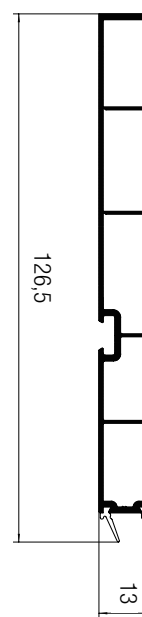

SYSTEMY COKOŁÓW RAUBASE

Profil 125 mm

Cokół REHAU 125 mm

Nr mat.	Opis	Nr dekoru
13538451001	magic aluminium gładkie	157L
13538451003	magic aluminium szczotkowane	352L
13538151005	magic stal szlach. szczotkowana	683L

Sposób pakowania: 20 odcinków w kartonie, 4 m każdy

Końcówka prawa/lewa	AE / IE 90°	AE / IE 135°	Łącznik	Łącznik elastyczny (90°-135°)
19691991001	19070671001	19692191001	19692291001	19693591001
19691991003	19070671003	19692191003	19692291003	19693591003
19691991005	19070671005	19692191005	19692291005	19693591005

Sposób pakowania: 20 sztuk w kartonie