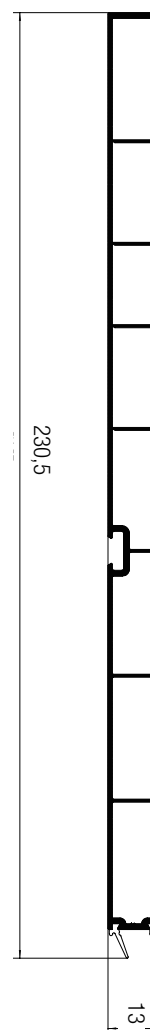

SYSTEMY COKOŁÓW RAUBASE

Profil 225 mm

Cokół REHAU 225 mm

Nr mat.	Opis	Nr dekoru
13538751003	magic aluminium szczotkowane	352L
13538751005	magic stal szlach. szczotkowana	683L
13041651019	chrom	1470L

Sposób pakowania: 10 odcinków w kartonie, 4 m każdy

Końcówka prawa/lewa	AE / IE 90°	AE / IE 135°	Łącznik	Łącznik elastyczny (90°-135°)
19693191003	19070701001	19693391003	19693491003	19693891003
19693191005	19070701005	19693391005	19693491005	19693891005
19693191019	19070701019	19693391019	19693491019	19693891019

Sposób pakowania: 20 sztuk w kartonie