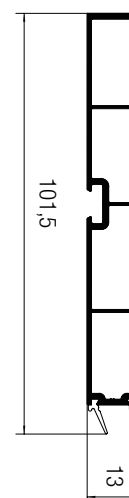

Ponad **400** dekorów
w niestandardowych wykonaniach

4 wysokości nominalne

dostosowane do stylu danej kuchni: 100, 125, 150 und 225 mm

SYSTEMY COKOŁÓW RAUBASE

Profil 100 mm

Cokół REHAU 100 mm

Nr mat.	Opis	Nr dekoru
13538151001	magic aluminium gładkie	157L
13538151003	magic aluminium szcztokowane	352L
13538151005	magic stal szlach. szcztokowana	683L
13538251001	srebrno-szary	7515
13538251004	biały	2638
13538251005	czarny	2639
13538251007	dąb rustykalny	7167
13041351019	chrom	1470L

Sposób pakowania: 20 odcinków w kartonie, 4 m każdy

Końcówka prawa/lewa	AE / IE 90°	AE / IE 135°	Łącznik	Łącznik elastyczny (90°-135°)
19691991001	19070651001	19692191001	19692291001	19693591001
19691991003	19070651003	19692191003	19692291003	19693591003
19691991005	19070651005	19692191005	19692291005	19693591005
19691991017	19070651017	19692191017	19692291017	19693591017
19691991014	19070651014	19692191014	19692291014	19693591014
19691991015	19070651015	19692191015	19692291015	19693591015
19691991007	19070651007	19692191007	19692291007	19693591007
19691991019	19070651019	19692191019	19692291019	19693591019