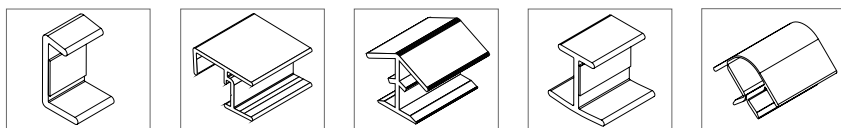

Sposób pakowania: 18 odcinków w kartonie, 4 m każdy

Końcówka prawa/lewa	AE / IE 90°	AE / IE 135°	Łącznik	Łącznik elastyczny (90°-135°)
19692791001	19070691001	19692991001	19693091001	19693791001
19692791003	19070691003	19692991003	19693091003	19693791003
19692791005	19070691005	19692991005	19693091005	19693791005
19692791017	19070691017	19692991017	19693091017	19693791017
19692791014	19070691014	19692991014	19693091014	19693791014
19692791015	19070691015	19692991015	19693091015	19693791015
19692791019	19070691019	19692991019	19693091019	19693791019

Sposób pakowania: 20 sztuk w kartonie

SYSTEMY COKOŁÓW RAUBASE

Profil 225 mm

Cokół REHAU 225 mm

Nr mat.	Opis	Nr dekoru
13538751003	magic aluminium szczotkowane	352L
13538751005	magic stal szlach. szczotkowana	683L
13041651019	chrom	1470L

Sposób pakowania: 10 odcinków w kartonie, 4 m każdy

Końcówka prawa/lewa	AE / IE 90°	AE / IE 135°	Łącznik	Łącznik elastyczny (90°-135°)
19693191003	19070701001	19693391003	19693491003	19693891003
19693191005	19070701005	19693391005	19693491005	19693891005
19693191019	19070701019	19693391019	19693491019	19693891019