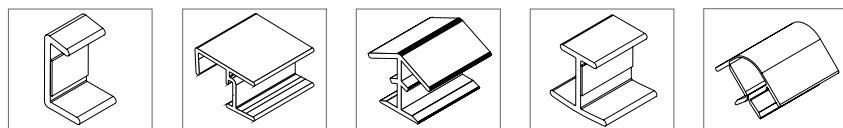

Sposób pakowania: 20 odcinków w kartonie, 4 m każdy

Końcówka prawa/lewa	AE / IE 90°	AE / IE 135°	Łącznik	Łącznik elastyczny (90°-135°)
19691991001	19070671001	19692191001	19692291001	19693591001
19691991003	19070671003	19692191003	19692291003	19693591003
19691991005	19070671005	19692191005	19692291005	19693591005

Sposób pakowania: 20 sztuk w kartonie

SYSTEMY COKOŁÓW RAUBASE

Profil 150 mm

Cokół REHAU 150 mm

Nr mat.	Opis	Nr dekoru
13538551001	magic aluminium gadkie	157L
13538551003	magic aluminium szcztokowane	352L
13538551005	magic stal szlach. szcztokowana	683L
13538651001	srebrno-szary	7515
13538651004	biały	2638
13538651005	czarny	2639
13041551019	chrom	1470L

Sposób pakowania: 18 odcinków w kartonie, 4 m każdy

Końcówka prawa/lewa	AE / IE 90°	AE / IE 135°	Łącznik	Łącznik elastyczny (90°-135°)
19692791001	19070691001	19692991001	19693091001	19693791001
19692791003	19070691003	19692991003	19693091003	19693791003
19692791005	19070691005	19692991005	19693091005	19693791005
19692791017	19070691017	19692991017	19693091017	19693791017
19692791014	19070691014	19692991014	19693091014	19693791014
19692791015	19070691015	19692991015	19693091015	19693791015
19692791019	19070691019	19692991019	19693091019	19693791019