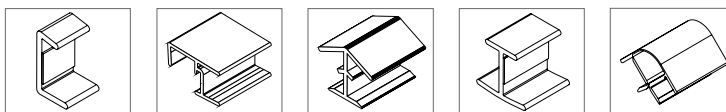

* Profile uszczelniające do cokołów z innych materiałów i w innych wymiarach dostępne na zapytanie

W SKRÓCIE

Przegląd oferty

Cokoły REHAU

Cokół REHAU 100 mm	Mat.-Nr.	Nazwa dekoru	Nr dekoru REHAU	Końcówka prawa/lewa	AE / IE 90°	AE / IE 135°	Łącznik	Łącznik elastyczny (90°-135°)
	13538151001	magic aluminium gładkie	157L	19691991001	19070651001	19692191001	19692291001	19693591001
	13538151003	magic aluminium szczołk.	352L	19691991003	19070651003	19692191003	19692291003	19693591003
	13538151005	magic stal szlach. szczołk.	683L	19691991005	19070651005	19692191005	19692291005	19693591005
	13538251001	srebro-szary	7515	19691991017	19070651017	19692191017	19692291017	19693591017
	13538251004	biały	2638	19691991014	19070651014	19692191014	19692291014	19693591014
	13538251005	czarny	2639	19691991015	19070651015	19692191015	19692291015	19693591015
	13538251007	dąb rustykalny	7167	19691991007	19070651007	19692191007	19692291007	19693591007
	13041351019	chrom	1470L	19691991019	19070651019	19692191019	19692291019	19693591019
Sposób pakowania	20 odcinków w kartonie, 4 m każdy			20 szt. w kartonie	20 szt. w kartonie	20 szt. w kartonie	20 szt. w kartonie	20 szt. w kartonie