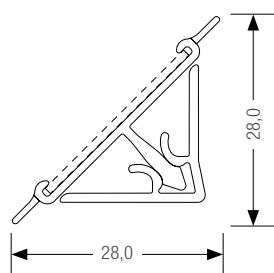

RAUWALON vario-line basic

Wystarczy wsunąć pasek laminatu w element górny i gotowe!