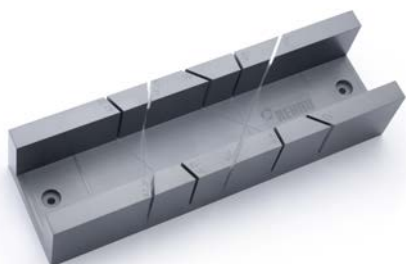

Nowatorska uszczelka REHAU sprawdza się nie tylko pod względem praktycznym, lecz stwarza zupełnie nowy wymiar wzornictwa kuchennego. Dzięki technice nadruku oferowanej przez REHAU istnieje możliwość dostosowania profili do niemal wszelkich dekorów blatów roboczych.

Oferta standardowych dekorów została dobrana do najważniejszych blatów kuchennych takich producentów jak: Egger, Kronospan i Pfleiderer.

Ponadto możemy dostarczyć w krótkim czasie niemal wszystkie dekory blatów kuchennych w ramach RAUWALON perfect-line. W tym celu prosimy o kontakt!

Wykrojnik RAUWALON z oznaczonymi wartościami kątów stanowi praktyczną pomoc przy docinaniu i konfekcjonowaniu listew.