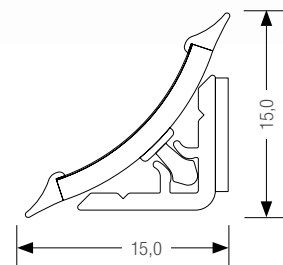

Nowa generacja listew to mnóstwo zalet, zapewniających solidny montaż:

- elementy dolne z otworami pod wkręty i gwoździe
- dwustronna taśma klejąca ułatwiająca skręcanie
- takie same kształtki jak w przypadku RAUWALON slim-line

Dzięki temu RAUWALON slim-line plus stanowi

system najwęższych listew przybłatowych z oddzielnym elementem górnym i dolnym.

RAUWALON slim-line plus oferujemy w odcinkach o długości 4,20 m, przeznaczonych do klasycznego montażu.