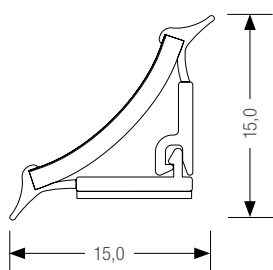

LINIA SYSTEMOWA 1

RAUWALON slim-line

Szybka listwa z rolki.

Do tej pory listwy przybłatowe funkcjonowały w formie oddzielnych elementów (dolnego i górnego), z których powstawał kompletny zestaw. W przypadku RAUWALON slim-line rozwiązano to inaczej.

Klient otrzymuje element górny i dolny w formie połączonej, zwiniętej taśmy. Dzięki temu montaż przebiega prosto i szybko:

1. Wystarczy rozwinąć rolkę i odmierzyć długość.
2. Zgiąć obydwie profile aż utworzą kąt 90° i ściskając połączyć je ze sobą. Gotowe.

RAUWALON slim-line oferujemy również w formie 3-metrowych listew, przeznaczonych do klasycznego montażu.

Linia systemowa 1:
Najmniejszy system listew przybłatowych