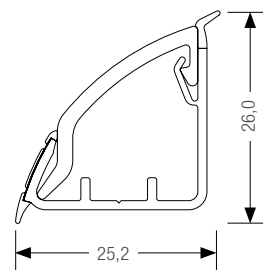

LINIA SYSTEMOWA 3

RAUWALON panel-line

Inteligentne rozwiązanie wnękowe:

W zabudowie kuchni stosuje się coraz częściej ściany wnękowe. Firma REHAU opracowała listwy RAUWALON panel-line z myślą o stworzeniu rozwiązania do wnęk, umożliwiającego prostą integrację ściany wnękowej.