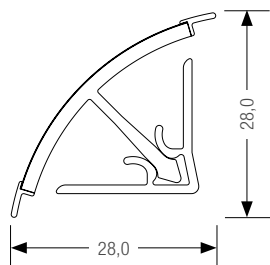

LINIA SYSTEMOWA 3

RAUWALON soft-line

Tradycyjna listwa przyblatowa:

Wypukły kształt listew RAUWALON soft-line zapewnia czyste, a jednocześnie efektowne połączenie ze ścianą.

Dzięki zastosowaniu wysokiej jakości folii imitujących aluminium i stal nierdzewną RAUWALON soft-line umożliwia tworzenie linii wzorniczych z innymi systemami RAUWALON lub produktami REHAU.

W wersjach opcjonalnych istnieje również możliwość uzyskania innych rozwiązań aranżacyjnych.

W tym celu prosimy o kontakt!